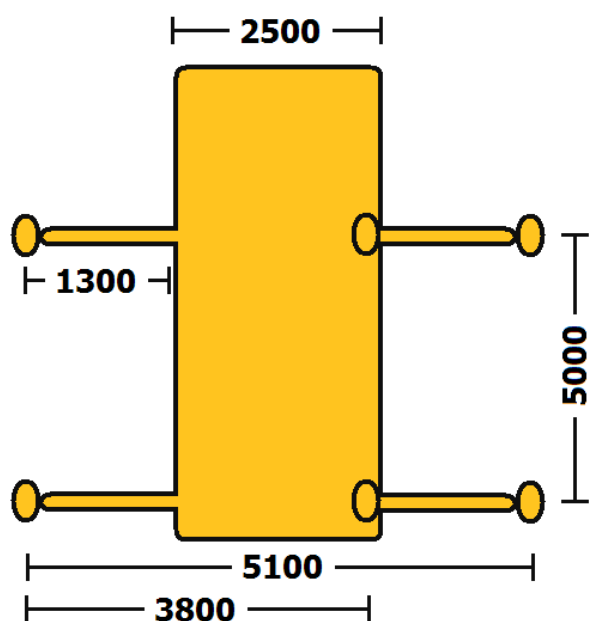

Bronto Skylift S 34 MDT

Työkorkeus	34 m
Työsäde	22 / 24 m
Korikuorma	280 / 180 kg

**KAAKON NOSTOT**

Tekniset tiedot

Työkorkeus 34,0 m
Työkorin pohjan korkeus 32,0 m
Sivu-ulottuma työkorin reunaan 22-24 m
Ulottuma alaspäin, työkorin pohjaan 3,6 m
Työkorin sallittu kuorma 280 / 180 kg
Pyöritys 560°
Tuentaleveys 3,8 – 5,1 m
Työkorin mitat 0,8 x 1,8 x 1,1 m
Kuljetuskorkeus 3,9 m
Kuljetusleveys 2,5 m
Kuljetuspituus 9,5 m
Paino käyttökunnossa 17,8 t