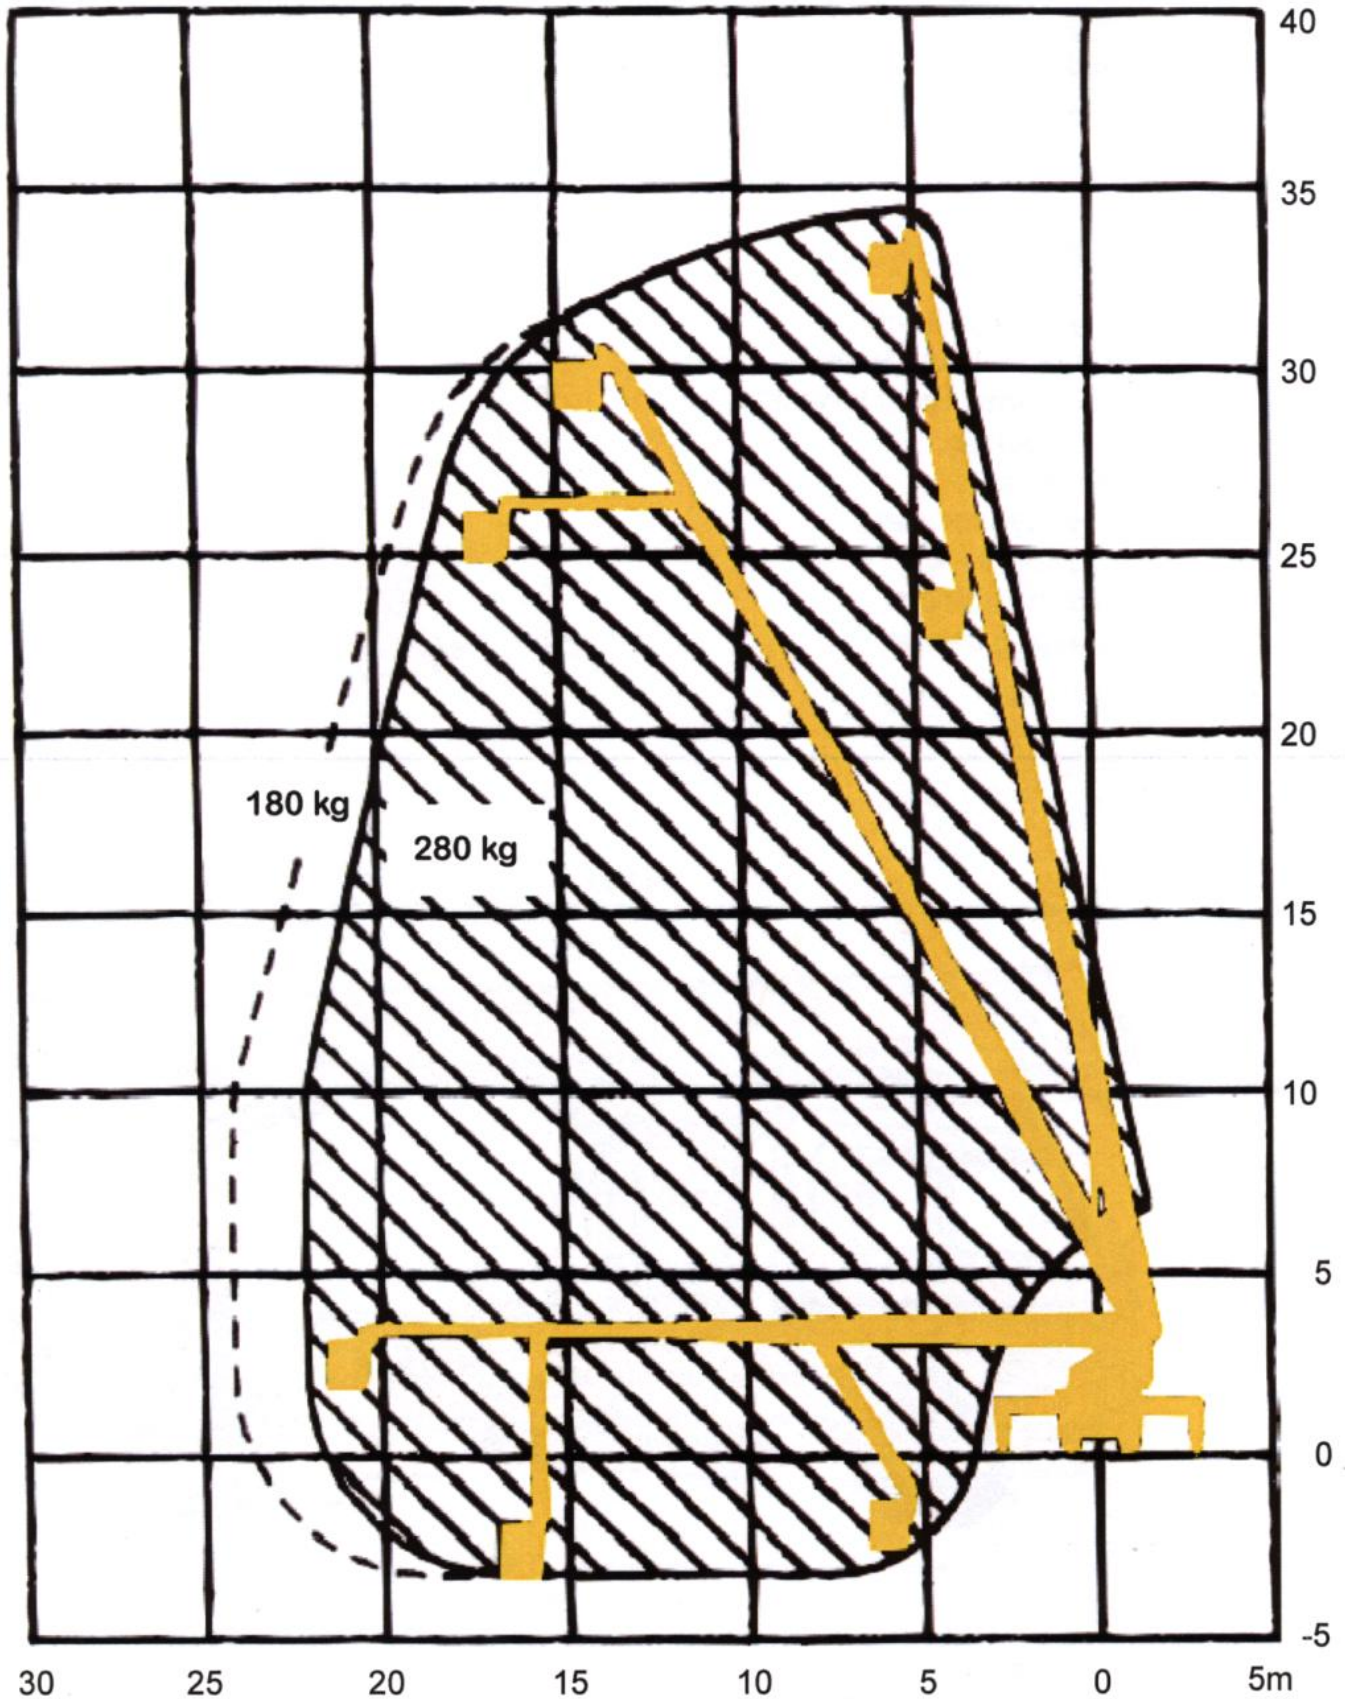

Bronto Skylift S 34 MDT

Työkorkeus	34 m
Työsäde	22 / 24 m
Korikuorma	280 / 180 kg

**KAAKON NOSTOT**

Tekniset tiedot

Työkorkeus 34,0 m
Työkorin pohjan korkeus 32,0 m
Sivu-ulottuma työkorin reunaan 22-24 m
Ulottuma alaspäin, työkorin pohjaan 3,6 m
Työkorin sallittu kuorma 280 / 180 kg
Pyöritys 560°
Tuentaleveys 3,8 – 5,1 m
Työkorin mitat 0,8 x 1,8 x 1,1 m
Kuljetuskorkeus 3,9 m
Kuljetusleveys 2,5 m
Kuljetuspituus 9,5 m
Paino käyttökunnossa 17,8 t