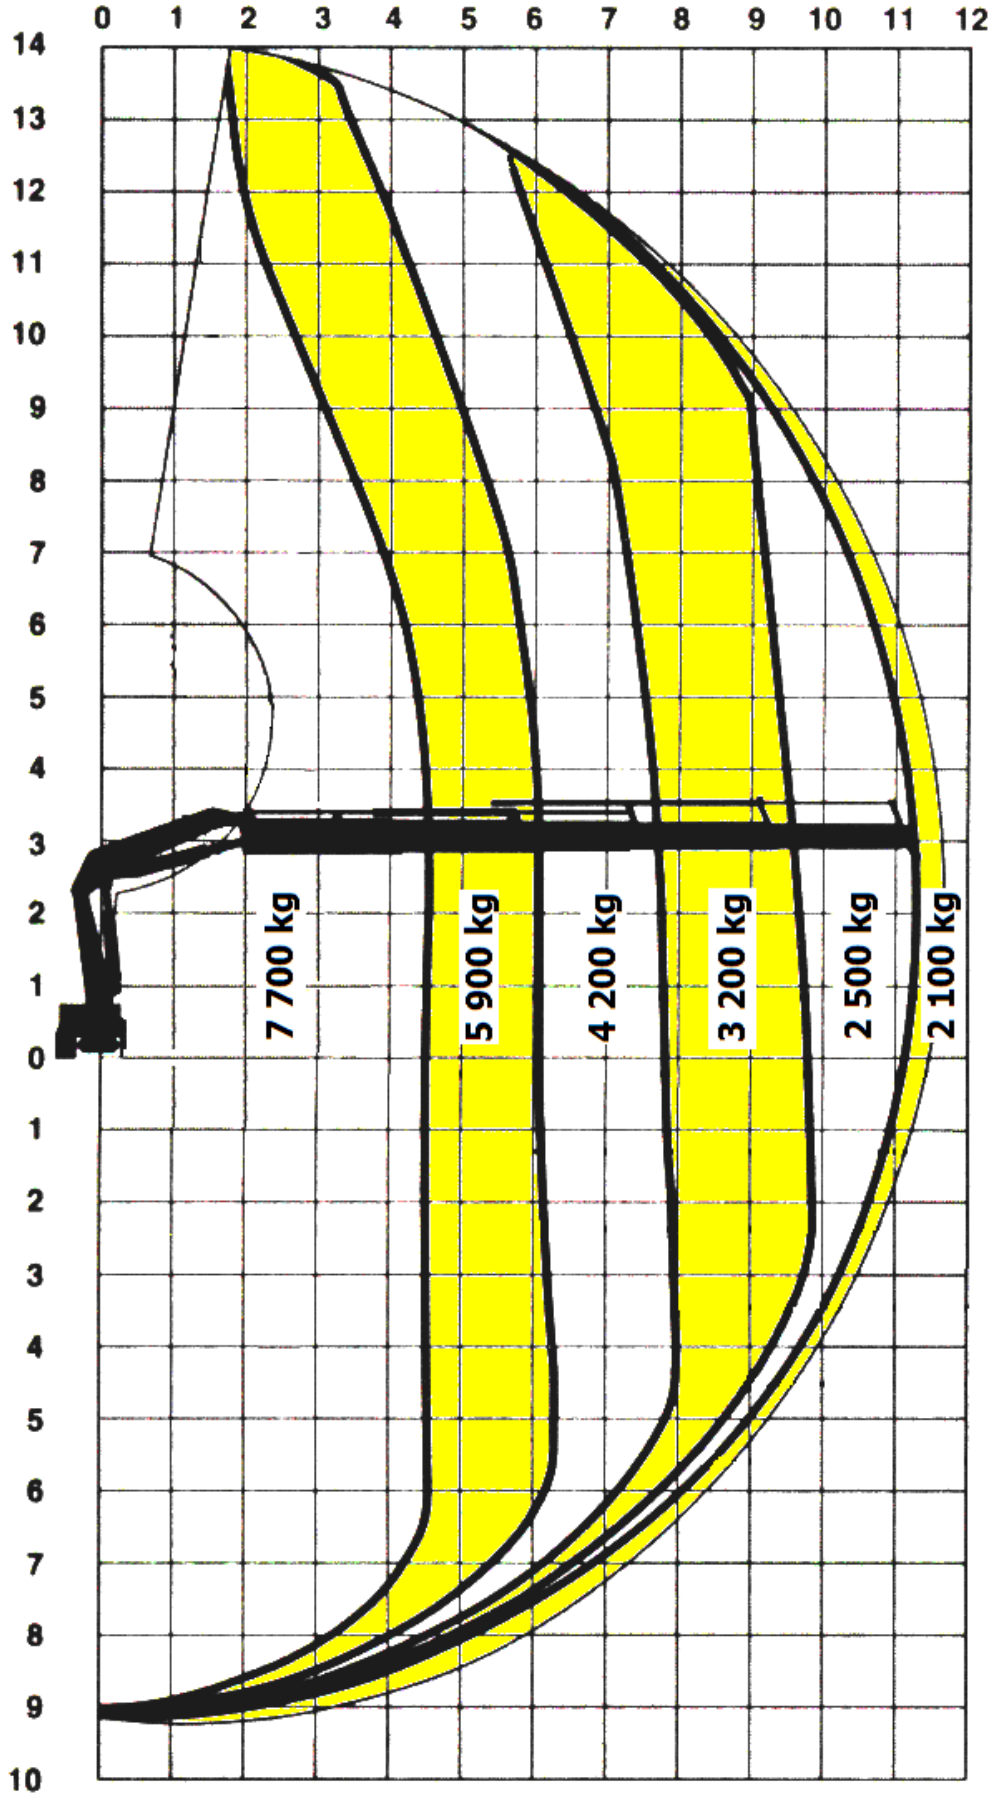

Hiab 280-4 Jib 90

Nostoteho **7,7 t**
 Nostosäde **23 m**
 Nostokorkeus **25 m**

Varustus

- * Jatko-jibi
- * Nostokoukku
- * Liinat / Ketjut
- * Työkori
- * Langaton kauko-ohjaus
- * Sillan alle taipuva työkori
- * Autossa 6-pyörä veto

Tekniset tiedot

Nostokorkeus 25,0 m
 Nostosäde alaspäin 20,0 m
 Nostosäde sivulle 23,0 m
 Työkorin sallittu kuorma 300 kg
 Pyöritys 360°
 Tuentaleveys 2,5 – 6,0 m
 Kuljetuskorkeus 3,9 m
 Kuljetusleveys 2,5 m
 Kuljetuspituus 9,8 m
 Paino 18,7 t

SWL 300 Kg