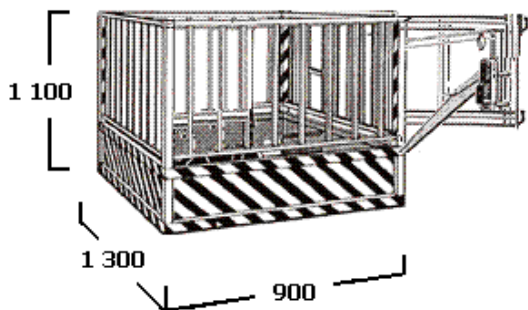

Hiab 280-4 Jib 90

Nostoteho **7,7 t**
 Nostosäde **23 m**
 Nostokorkeus **25 m**

Varustus

- * Jatko-jibi
- * Nostokoukku
- * Liinat / Ketjut
- * Työkori
- * Langaton kauko-ohjaus
- * Sillan alle taipuva työkori
- * Autossa 6-pyörä veto

Tekniset tiedot

Nostokorkeus 25,0 m
 Nostosäde alaspäin 20,0 m
 Nostosäde sivulle 23,0 m
 Työkorin sallittu kuorma 300 kg
 Pyöritys 360°
 Tuentaleveys 2,5 – 6,0 m
 Kuljetuskorkeus 3,9 m
 Kuljetusleveys 2,5 m
 Kuljetuspituus 9,8 m
 Paino 18,7 t

SWL 300 Kg