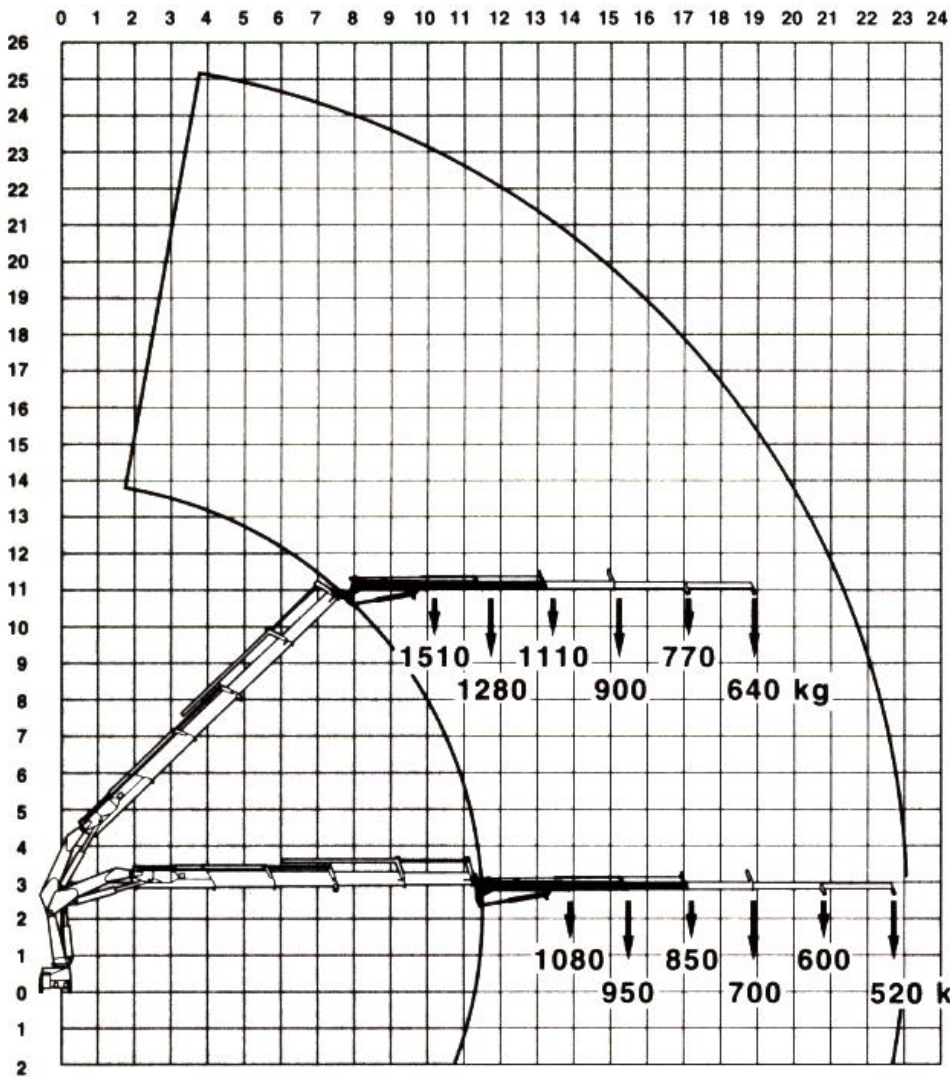

Hiab 280-4 Jib 90

Nostoteho **7,7 t**
 Nostosäde **23 m**
 Nostokorkeus **25 m**

Varustus

- * Jatko-jibi
- * Nostokoukku
- * Liinat / Ketjut
- * Työkori
- * Langaton kauko-ohjaus
- * Sillan alle taipuva työkori
- * Autossa 6-pyörä veto

Tekniset tiedot

Nostokorkeus 25,0 m
 Nostosäde alaspäin 20,0 m
 Nostosäde sivulle 23,0 m
 Työkorin sallittu kuorma 300 kg
 Pyöritys 360°
 Tuentaleveys 2,5 – 6,0 m
 Kuljetuskorkeus 3,9 m
 Kuljetusleveys 2,5 m
 Kuljetuspituus 9,8 m
 Paino 18,7 t

SWL 300 Kg