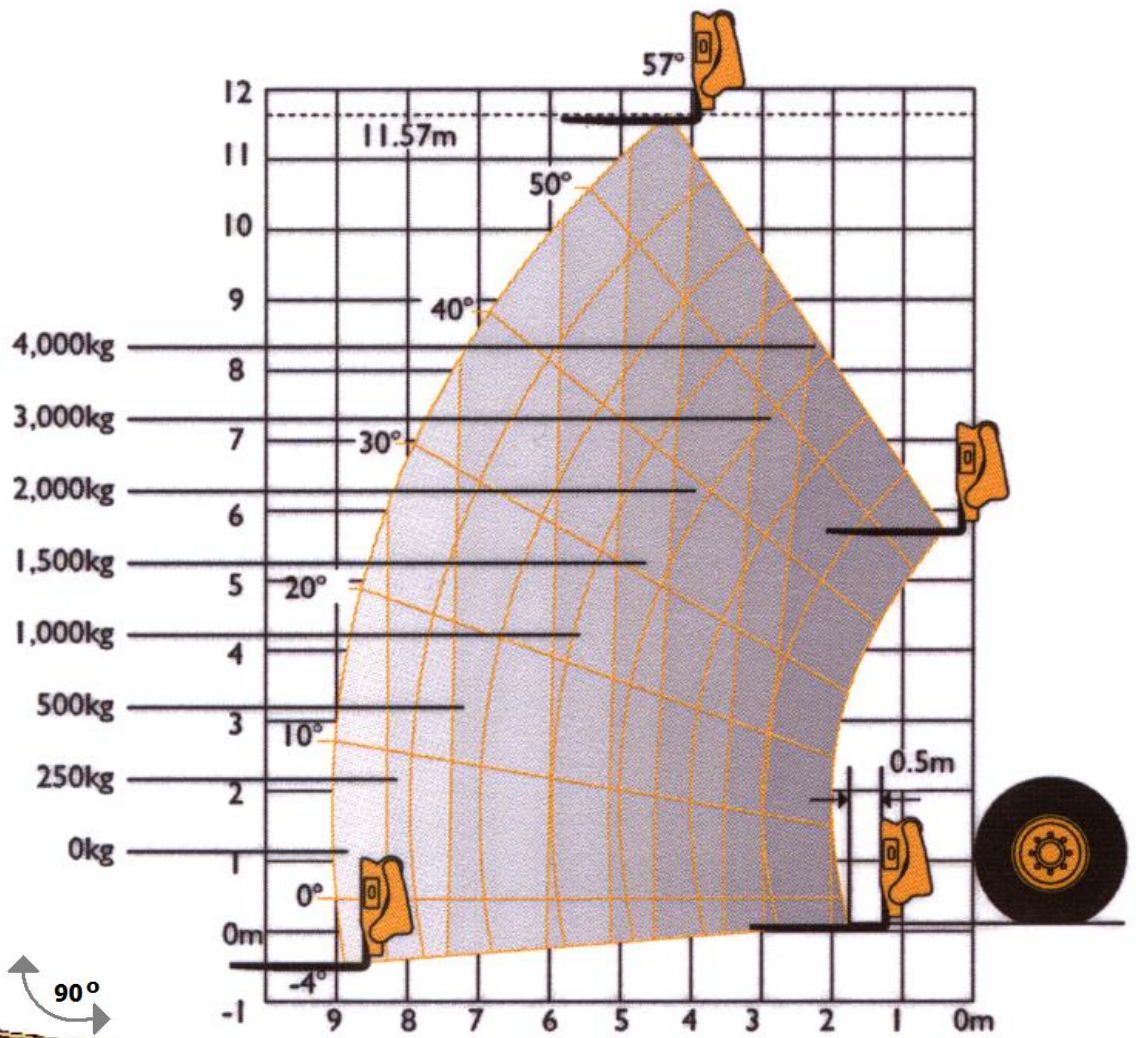

JCB 540-170

Nostoteho **4000 kg**
Nostosäde **12,5 m**
Nostokorkeus **16,7 m**

KAAKON NOSTOT

Ilman tukijalkoja

- Maakauha
- Hydraulisesti levitettävät nostohaarukat
- Jatkohaarukat 2,0 m
- Levitettävä työkori 4m , SWL 300kg

JCB 540-170

Paino 12,2 t