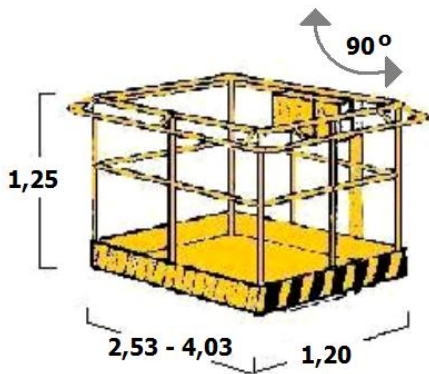

JCB 540-170

Nostoteho **4000 kg**
Nostosäde **12,5 m**
Nostokorkeus **16,7 m**

KAAKON NOSTOT

Ilman tukijalkoja

- Maakauha
- Hydraulisesti levitettävät nostohaarukat
- Jatkohaarukat 2,0 m
- Levitettävä työkori 4m , SWL 300kg

JCB 540-170

Paino 12,2 t