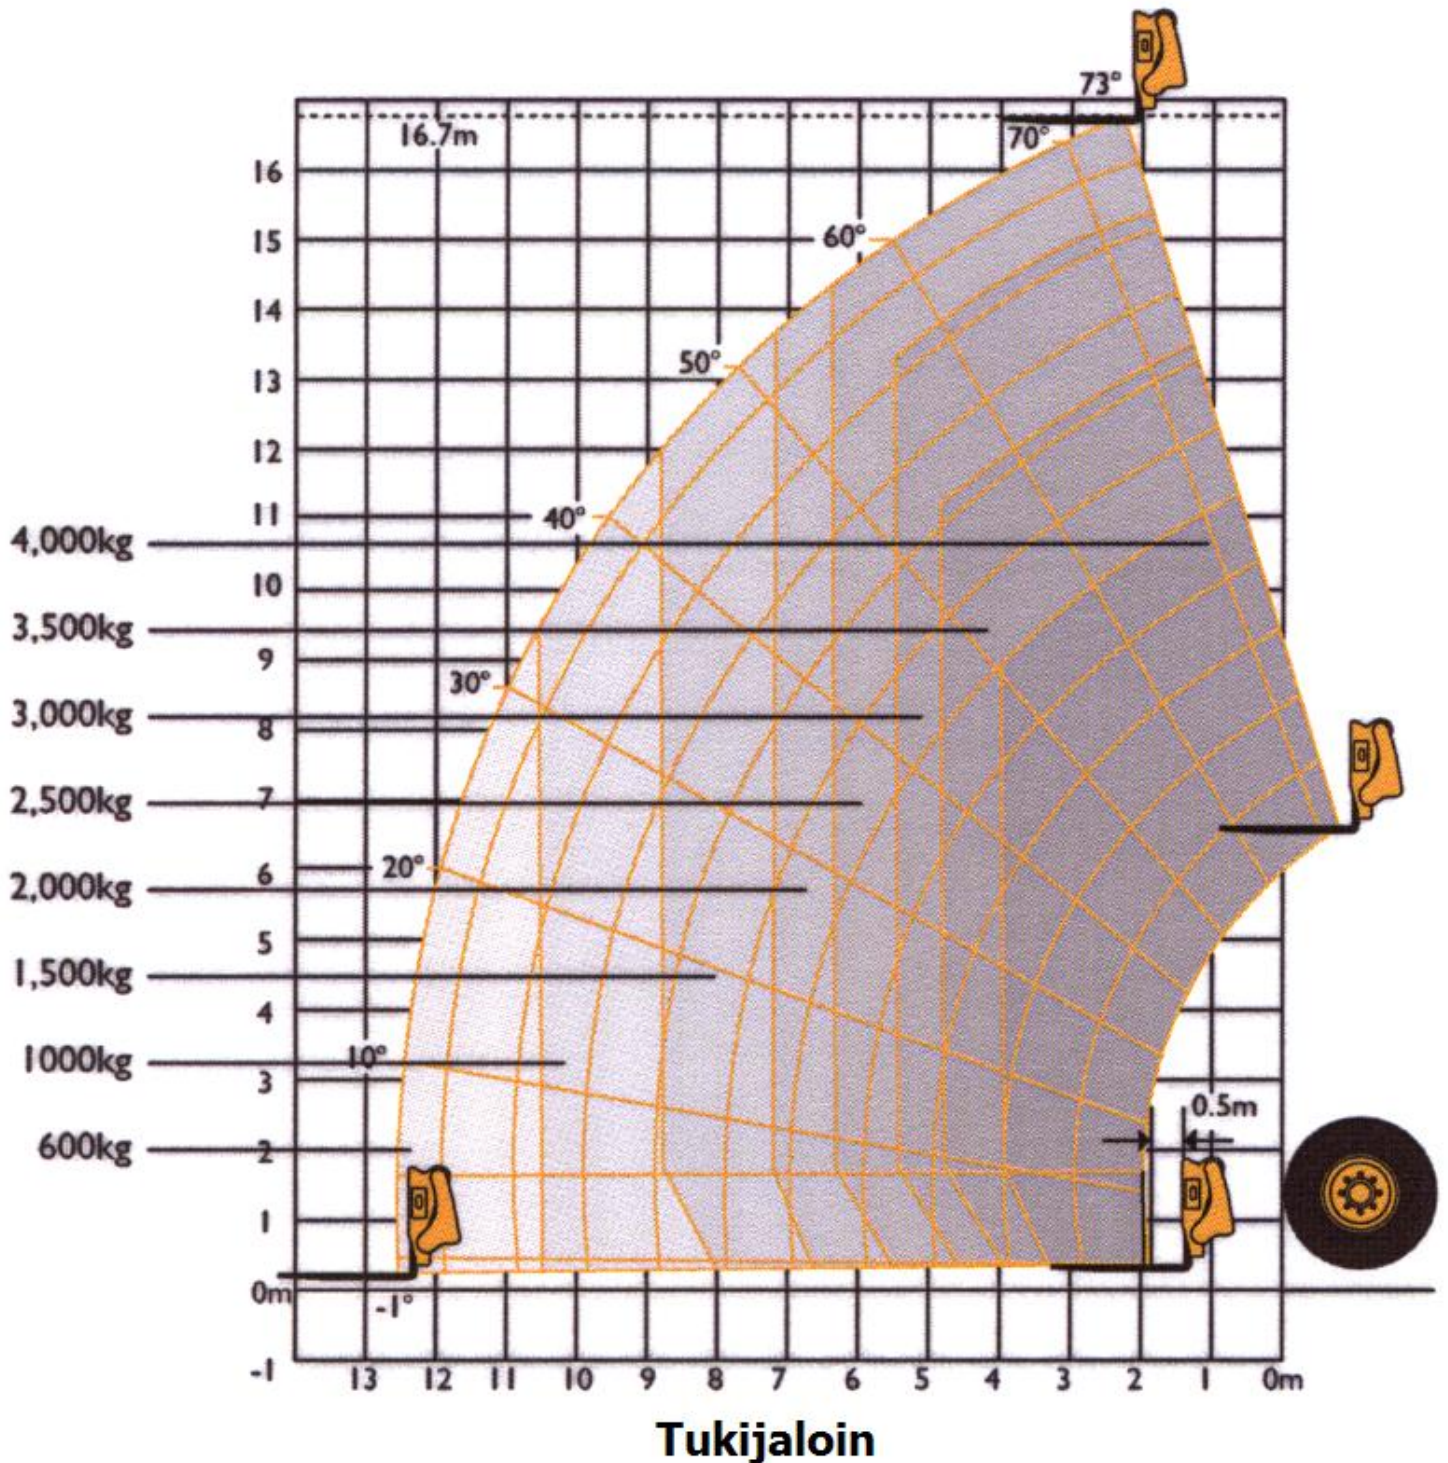

JCB 540-170

Nostoteho **4000 kg**
Nostosäde **12,5 m**
Nostokorkeus **16,7 m**

KAAKON NOSTOT

Ilman tukijalkoja

- Maakauha
- Hydraulisesti levitettävät nostohaarukat
- Jatkohaarukat 2,0 m
- Levitettävä työkori 4m , SWL 300kg

JCB 540-170

Paino 12,2 t