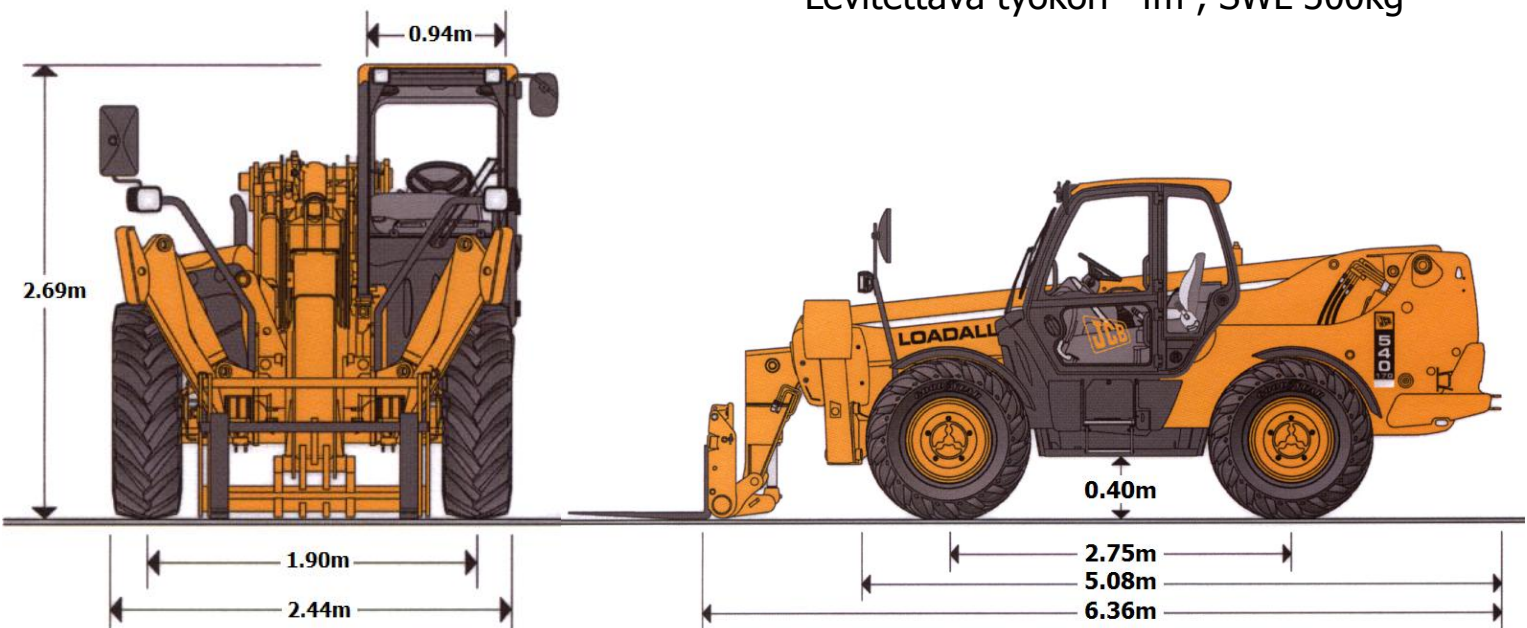

JCB 540-170

Nostoteho **4000 kg**
Nostosäde **12,5 m**
Nostokorkeus **16,7 m**

KAAKON NOSTOT

Ilman tukijalkoja

- Maakauha
- Hydraulisesti levitettävät nostohaarukat
- Jatkohaarukat 2,0 m
- Levitettävä työkori 4m , SWL 300kg

JCB 540-170

Paino 12,2 t