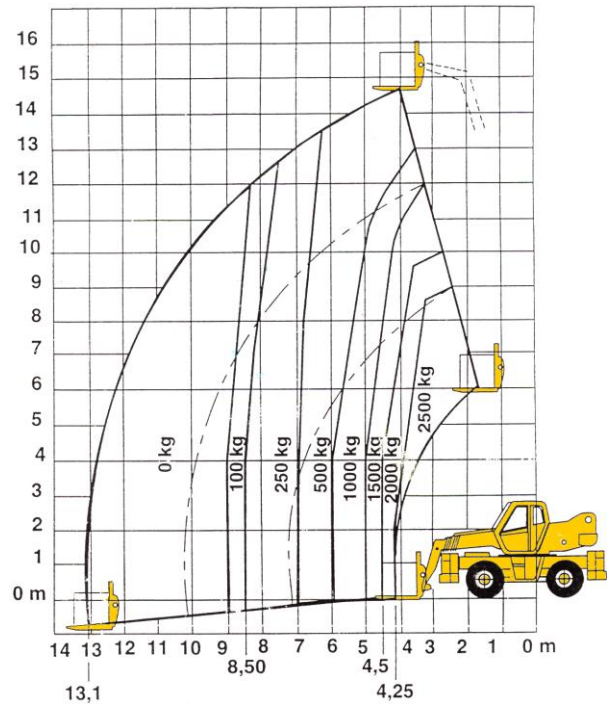

**Trukkihaarukoilla
Ilman tukijalkoja 360° alueelta**