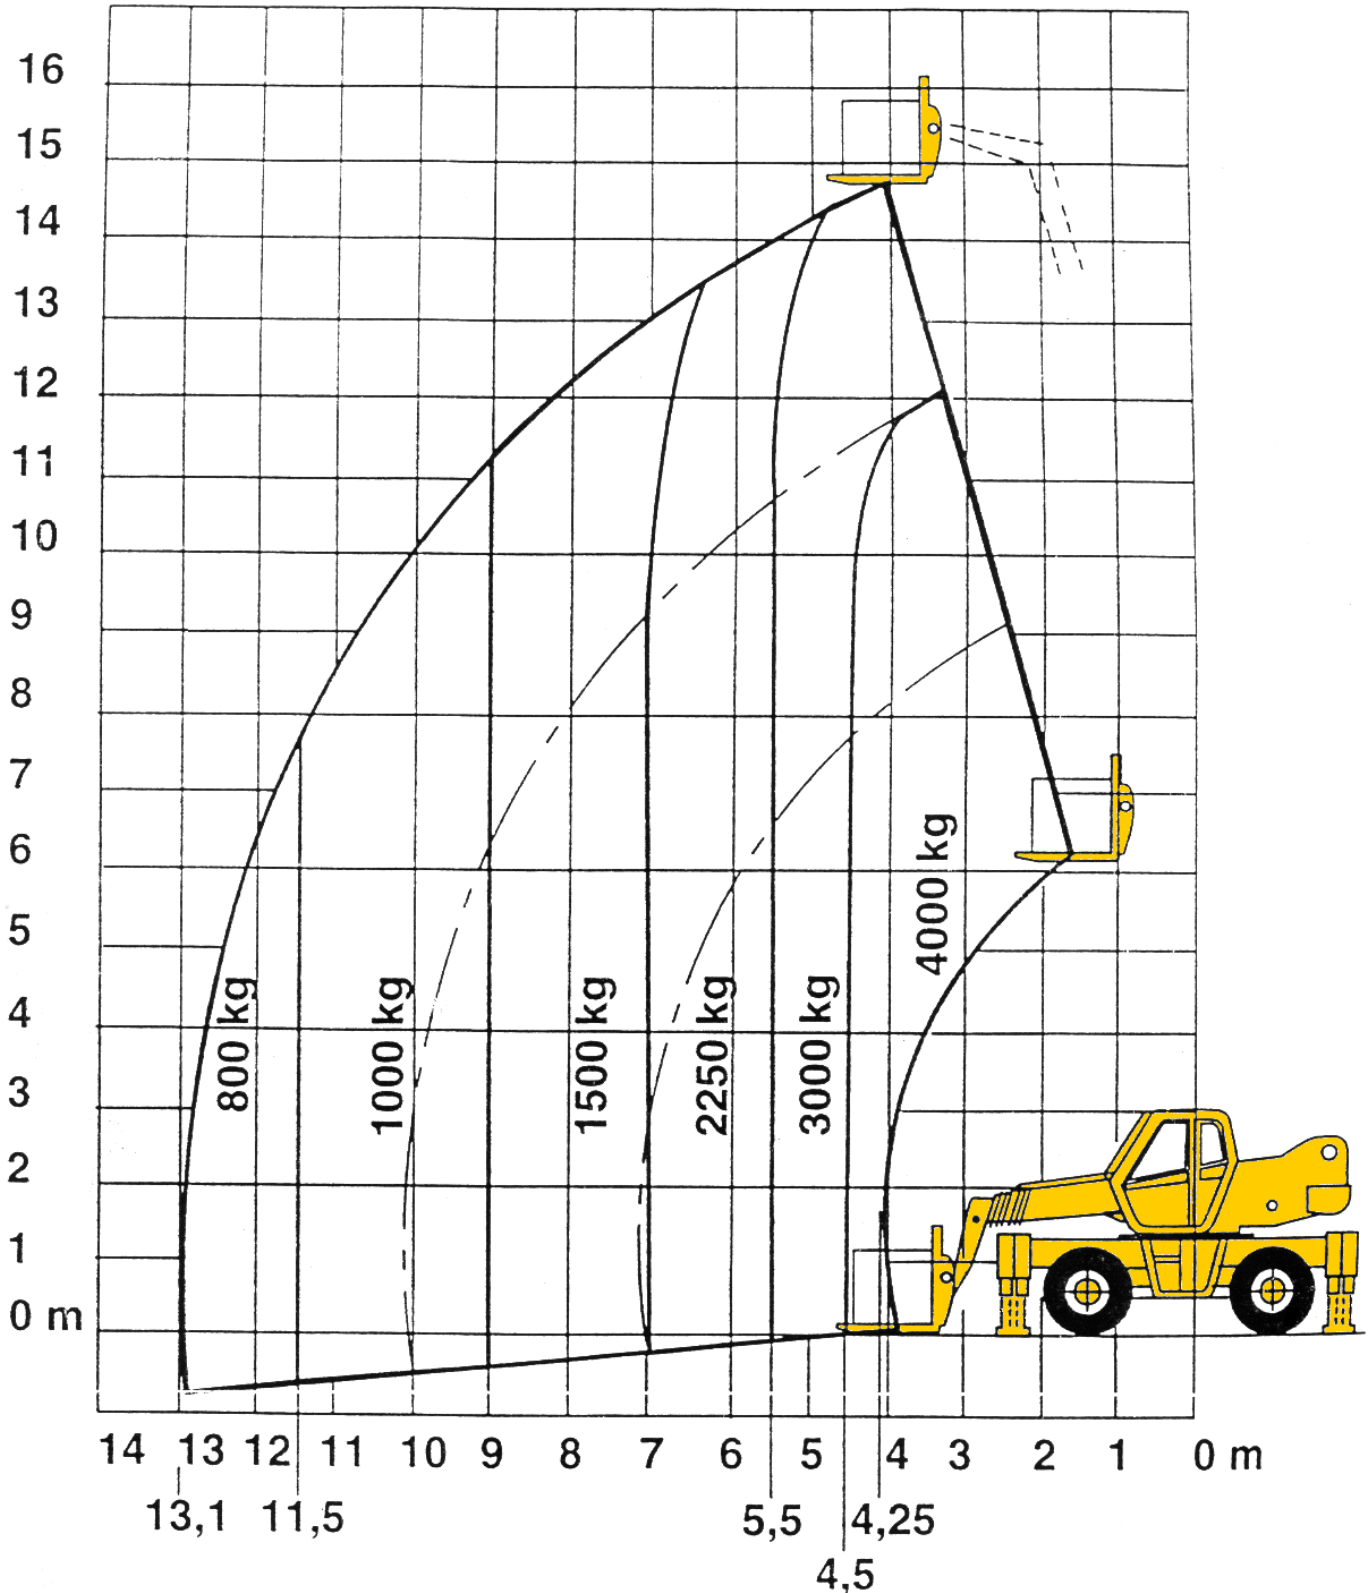

Manitou MRT 1540 (ympäripyörivä)

Nostoteho **4000 Kg**
Nostosäde **13,1 m**
Nostokorkeus **14,9 m**

Trukkihaarukoilla tukijalat maassa 360° alueelta

**Trukkihaarukoilla
Ilman tukijalkoja suoraan edestä**