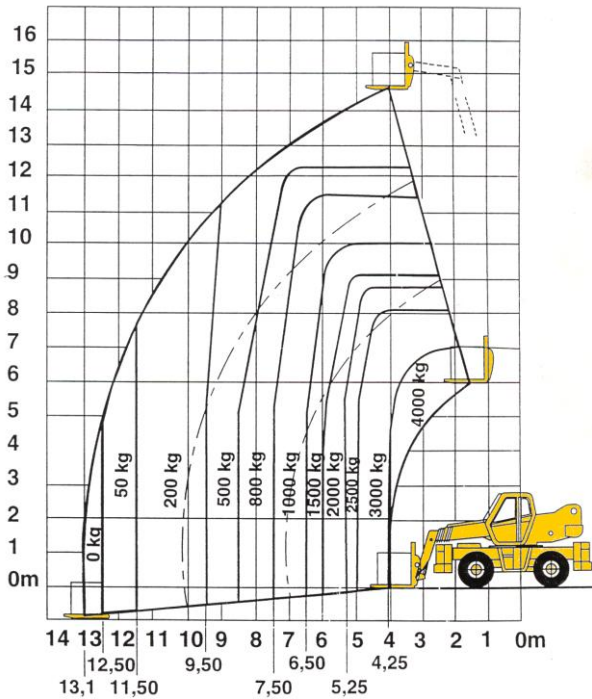

Manitou MRT 1540 (ympäripyörivä)

Nostoteho **4000 Kg**
Nostosäde **13,1 m**
Nostokorkeus **14,9 m**

Trukkihaarukoilla tukijalat maassa 360° alueelta

**Trukkihaarukoilla
Ilman tukijalkoja suoraan edestä**