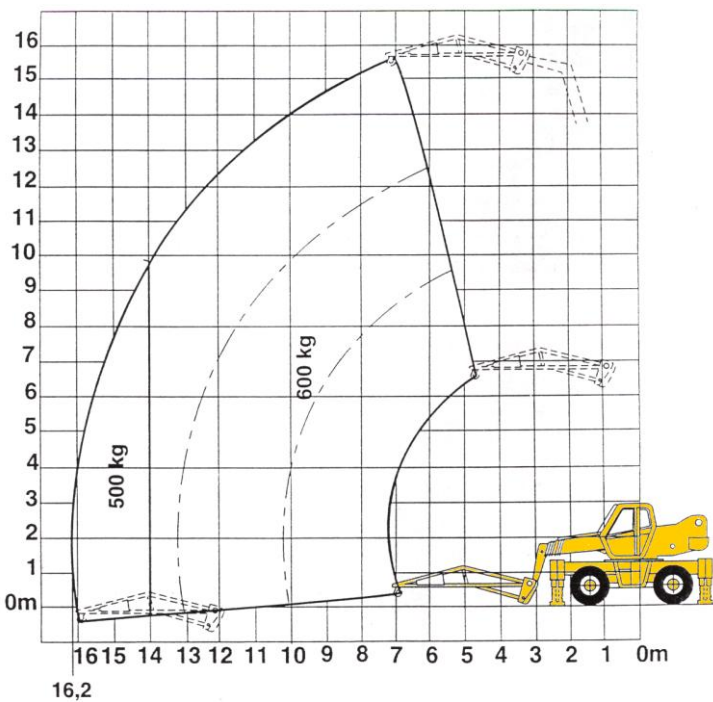

**Jibillä
Tukijalat maasa 360° alueelta**

Varusteet

- Ympäripyörivä ylävaunu
- Nostohaarukat
- Jatkohaarukat
- Maakauha
- Vinssi
- Kääntyvä työkori + - 90°
- Jibipuomi