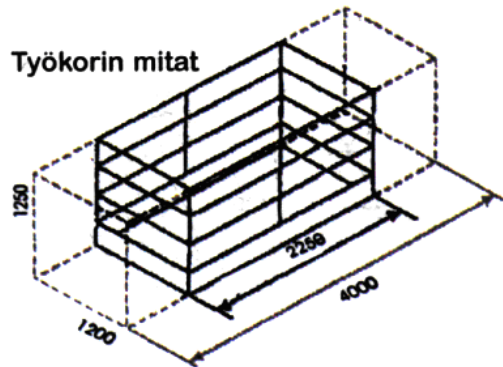

**Jibillä
Tukijalat maasa 360° alueelta**

Varusteet

- Ympäripyörivä ylävaunu
- Nostohaarukat
- Jatkohaarukat
- Maakauha
- Vinssi
- Kääntyvä työkori + - 90°
- Jibipuomi