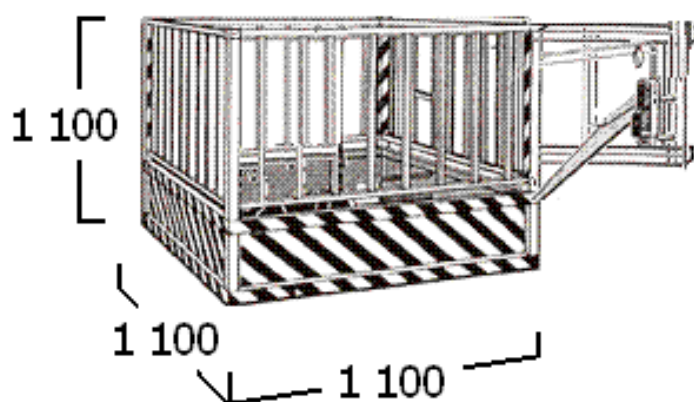

Miehistökori

Korikuorma 200 Kg

Paino: 250 Kg

SWL: 2 henkeä / 200 Kg

Nosturin puomin päähän asennettava, työsuojeluhallituksen hyväksymä, teräsrakenteinen henkilönostokori. Varustettuna automaattisella hydraulisella vakausjärjestelmällä, kaksioiskaiteilla sekä irroitettavalla etuseinällä.

Tekniset tiedot

| | |
|------------------------|------------------------------|
| Pohjakoko | 110 x 110 cm |
| Korkeus | 110 cm |
| Paino | n. 250 kg |
| Sallittu kuorma | 2 henkilöä tai 200 kg |