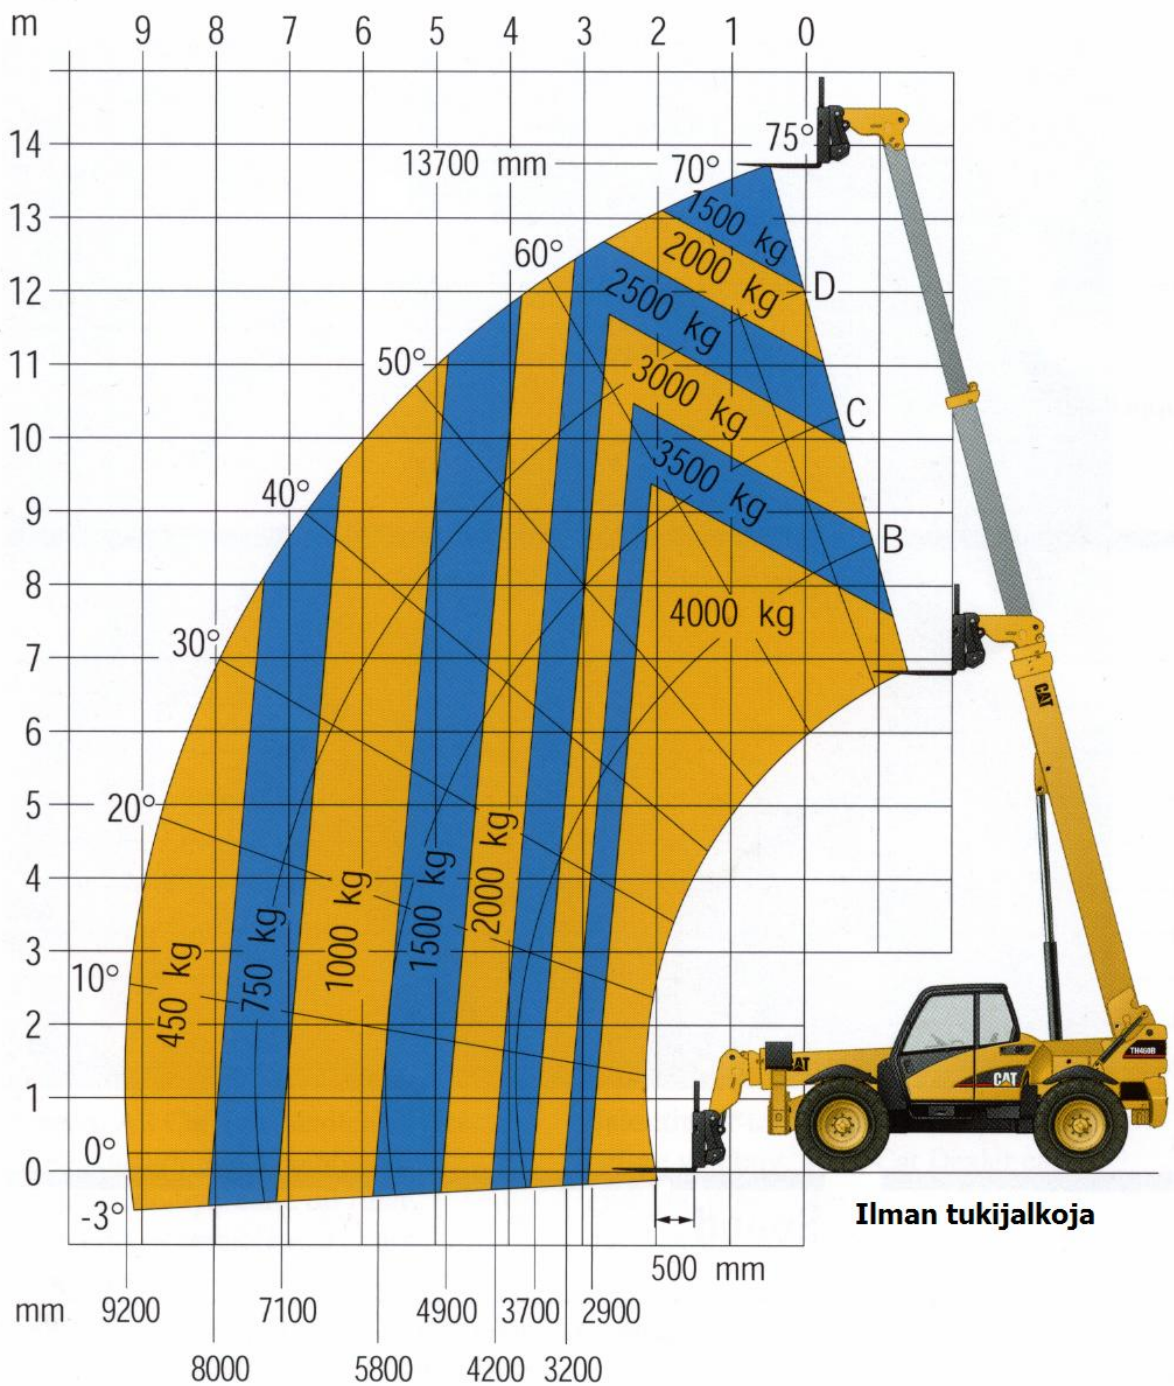

# Caterpillar TH 460 B

**Nostoteho** 4000 kg  
**Nostosäde** 9,2 m  
**Nostokorkeus** 13,7 m

**KAAKON NOSTOT**

**Varusteet:**

- Maakauha
- Hydraulisesti levitettävät nostohaarukat
- Jatkohaarukat 2,0 m
- Jibipuomi 3,5 m (nostokoukulla)

**CAT TH 460 B**

**Paino 10,5 t**