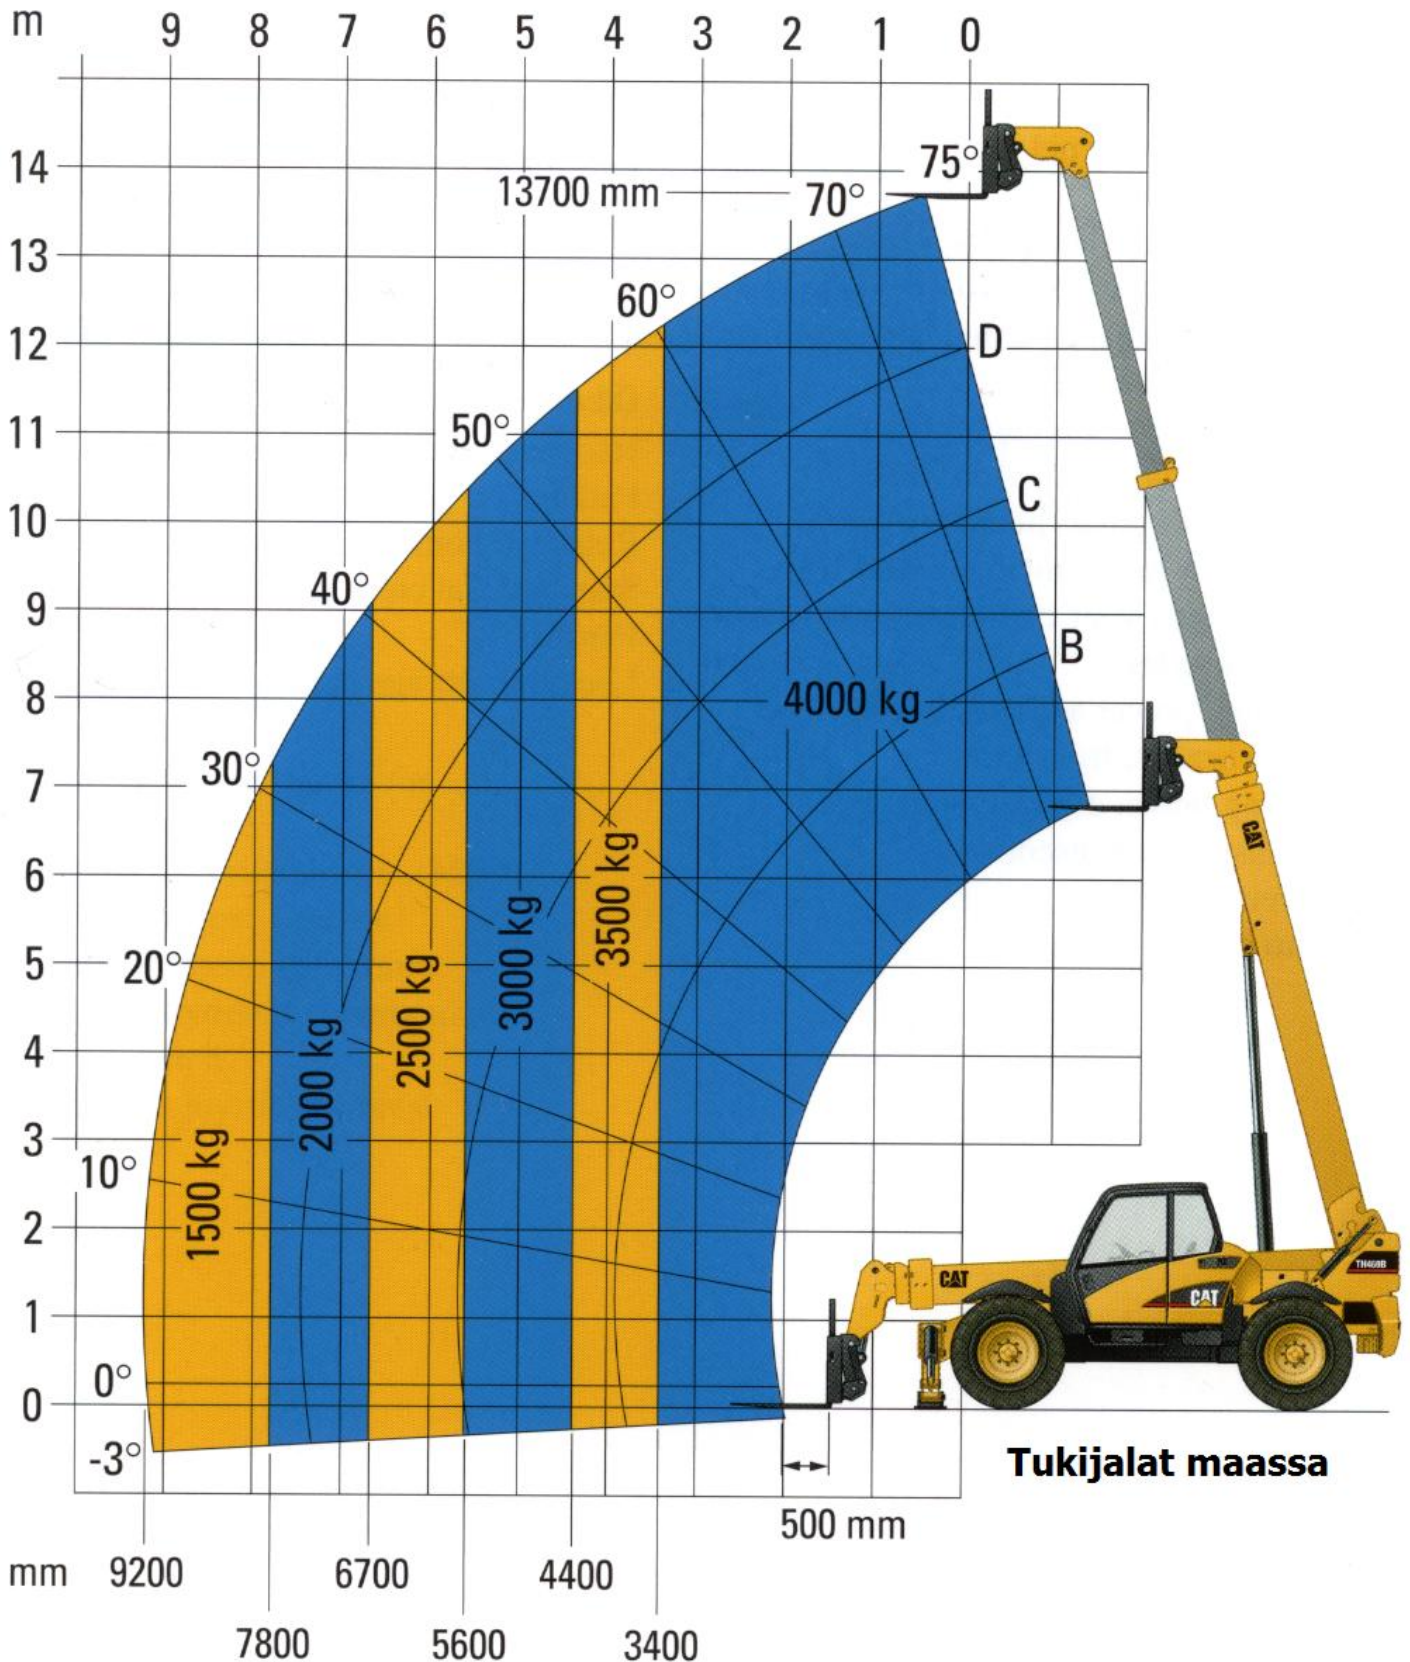

# Caterpillar TH 460 B

**Nostoteho** 4000 kg  
**Nostosäde** 9,2 m  
**Nostokorkeus** 13,7 m

**KAAKON NOSTOT**

**Varusteet:**

- Maakauha
- Hydraulisesti levitettävät nostohaarukat
- Jatkohaarukat 2,0 m
- Jibipuomi 3,5 m (nostokoukulla)

**CAT TH 460 B**

**Paino 10,5 t**