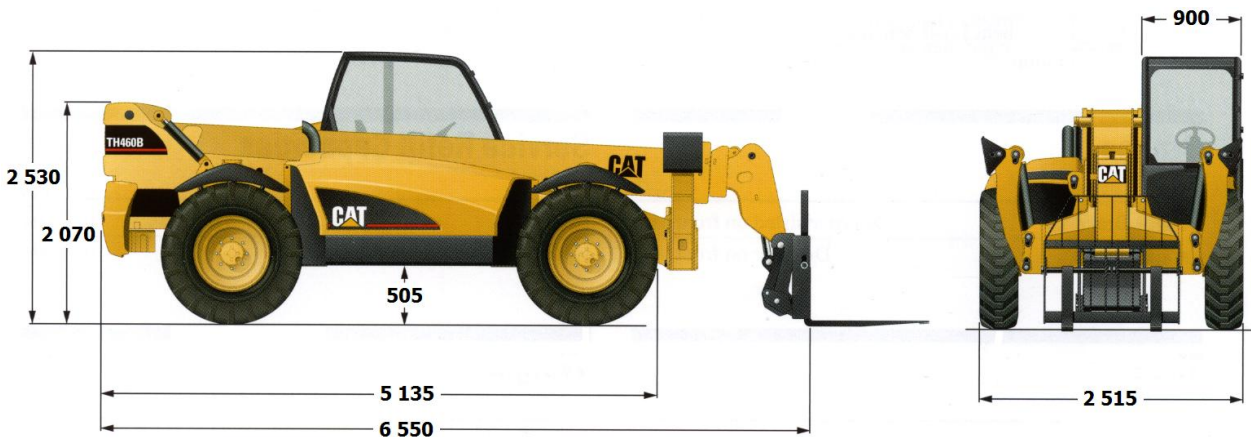

# Caterpillar TH 460 B

**Nostoteho** 4000 kg  
**Nostosäde** 9,2 m  
**Nostokorkeus** 13,7 m

**KAAKON NOSTOT**

**Varusteet:**

- Maakauha
- Hydraulisesti levitettävät nostohaarukat
- Jatkohaarukat 2,0 m
- Jibipuomi 3,5 m (nostokoukulla)

**CAT TH 460 B**

**Paino 10,5 t**